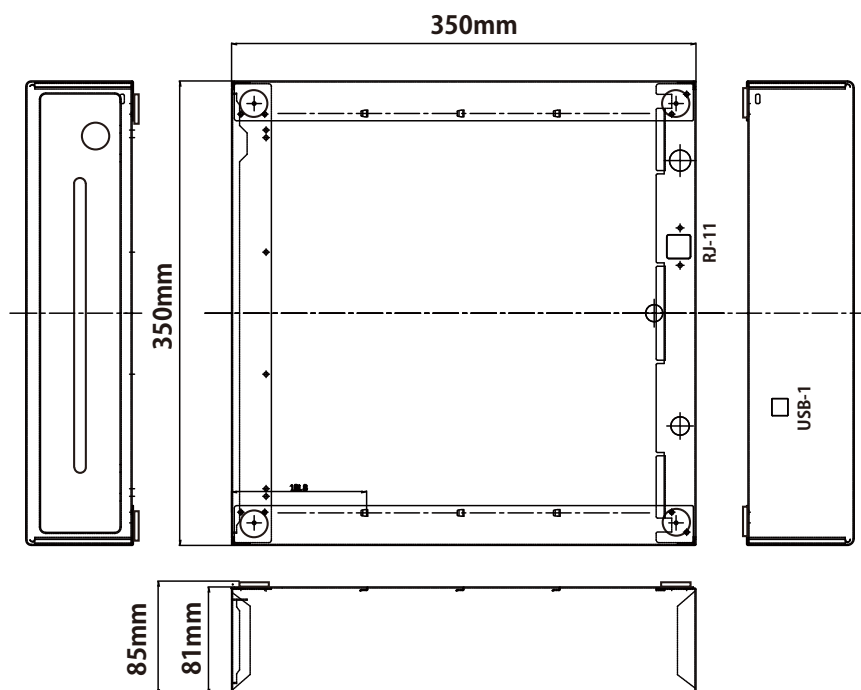

小型キャッシュドロア 35Sシリーズ

製品仕様

型番	EW-35S (DKD接続) UW-35S (USB接続) MW-35S (手動開閉式)	EB-35S (DKD接続) UB-35S (USB接続) MB-35S (手動開閉式)
カラー	ホワイト	ブラック
インターフェース	DKD (6ピンモジュラー) 接続, USB (USBシリアル) 接続	
入力電圧	DC 24V	
外形寸法	幅 350 mm × 奥行 350 mm × 高さ 85 mm ※高さは底面四隅についておりますゴム足を取り外すと「-4mm」となります。	
重量	4.6 kg	
付属品	DKD接続モデル: 鍵, DKDケーブル USB接続モデル: 鍵, USBケーブル, プログラムCD-ROM 手動開閉モデル: 鍵	

外形寸法

- DKD接続はキャッシュドロア接続に対応したレシートプリンターに直接接続ができます。
- USB接続はシリアル通信で制御しますので、対応したソフトウェア・プログラムが必要です。
- 手動開閉式は施錠していない状態でプッシュ開閉します。開閉時ベル音がなります。

FKsystem

株式会社エフケイシステム

仕様は改良のため予告なく変更される場合がございます。

本社 〒462-0063 愛知県名古屋市中区丸新町212番地 / TEL 052-909-7460 (代表) 052-908-1156 (営業部) / FAX 052-909-7461
東京営業所 〒110-0016 東京都台東区台東1丁目14番11号 藤野ビル3F / TEL 03-6803-2615 / FAX 03-6803-0981
大阪営業所 〒550-0002 大阪府大阪市西区江戸堀2-1-1 江戸堀センタービル B1-B18 / TEL 080-4616-7144 / FAX 06-7635-9740
仙台営業所 〒980-0811 宮城県仙台市青葉区一番町2-6-1 シティハウス一番町中央2F-06 / TEL 080-4813-6550 / FAX: 022-774-2730
www.fkssystem.co.jp / MAIL support@fkssystem.com (代表) houjin@fkssystem.com (営業部)

WEBサイト