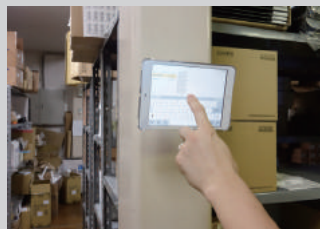

**強力吸盤タイプは約10kgまでの垂直耐荷重！ 抜群の吸着力！！**

【適用接地面】  
低通気性の平面（タイル・ステンレス・プラスチック面  
・透明ガラス・鏡面など）

【使用例】店舗出荷・在庫管理・棚卸など

【使用例】小売業のレジカウンターなど

別売オプション  
吸盤補助板（1枚）  
サイズ：100mm×100mm  
厚さ：20mm