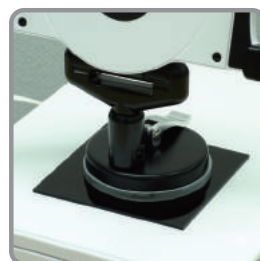

**強力吸盤タイプは約10kgまでの垂直耐荷重！ 抜群の吸着力！！**

【適用接地面】  
低通気性の平面（タイル・ステンレス・プラスチック面  
・透明ガラス・鏡面など）

【使用例】店舗出荷・在庫管理・棚卸など

【使用例】小売業のレジカウンターなど

別売オプション  
吸盤補助板（1枚）  
サイズ：100mm×100mm  
厚さ：20mm