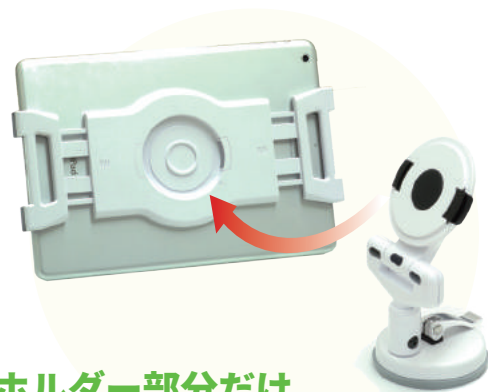

## 据え置きタイプ

約7～13インチ対応  
据え置きタイプ（スリット付き）  
ホルダーは197～240mmまで可動  
（iPad mini～iPad Proなど対応）  
**US-5025**

約7～10インチ対応  
据え置きタイプ  
ホルダーは168～205mmまで可動  
（iPad、Galaxy Tab、Kindleなど対応）  
**US-2002**

## 据え置き2台対応タイプ

ホルダー：（L）168～205mmまで可動  
（S）130～178mmまで可動  
（iPad mini～11インチ iPad Proなど対応）  
**US-7050F**

## 強力吸盤タイプ

約7～13インチ対応  
強力吸盤タイプ  
ホルダーは197～240mmまで可動  
（iPad mini～iPad Proなど対応）  
**US-5120S**

約7～10インチ対応  
強力吸盤タイプ  
ホルダーは168～205mmまで可動  
（iPad、Galaxy Tab、Kindleなど対応）  
**US-2120S**

**ホルダー部分だけ  
カンタンに取り外しができます。**